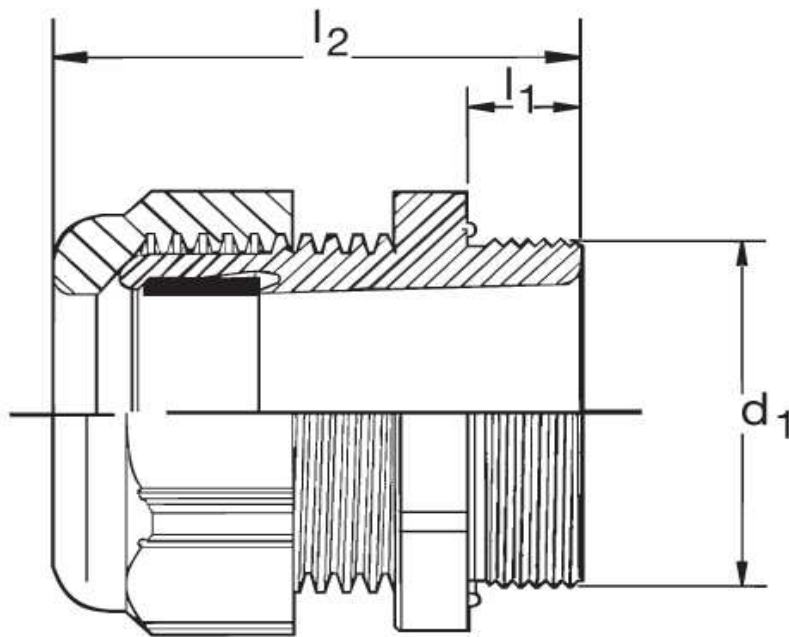

Kabelverschraubung G 40 Ex

Katalogseite: 9.25

Art.Nr.	Farbe	Material	Nenngröße		
G 842410.1	grau	Polyamid	NPT 1 1/4	25	
G 842410.2	schwarz				
G 842410.3	blau				
	d1	l1	l2		Kabel Ø
in mm:	41,9	16,0	38,00	42/46	22 - 32