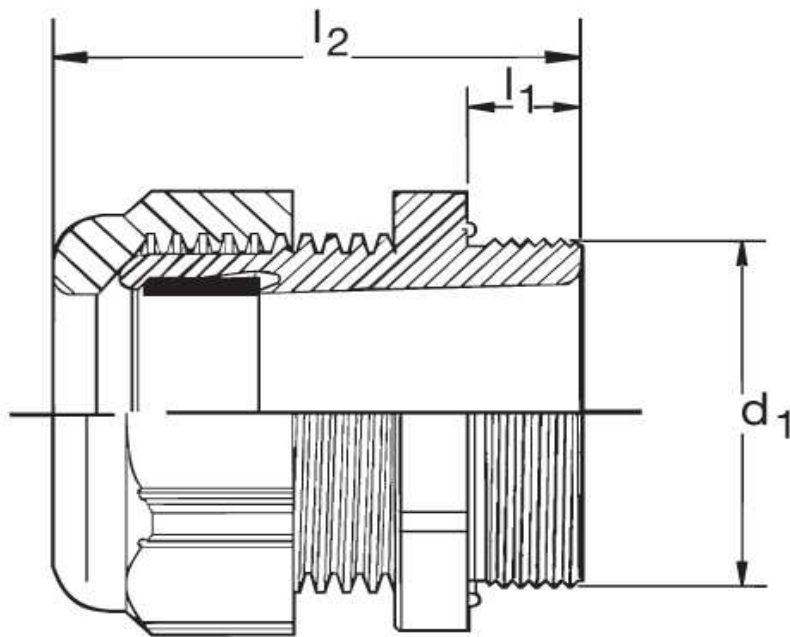

Kabelverschraubung G 40 Ex

Katalogseite: 9.25

Art.Nr.	Farbe	Material	Nenngröße		
G 842410.1	grau	Polyamid	NPT 1 1/4	25	
G 842410.2	schwarz				
G 842410.3	blau				
	d1	l1	l2		Kabel Ø
in mm:	41,9	16,0	38,00	42/46	22 - 32