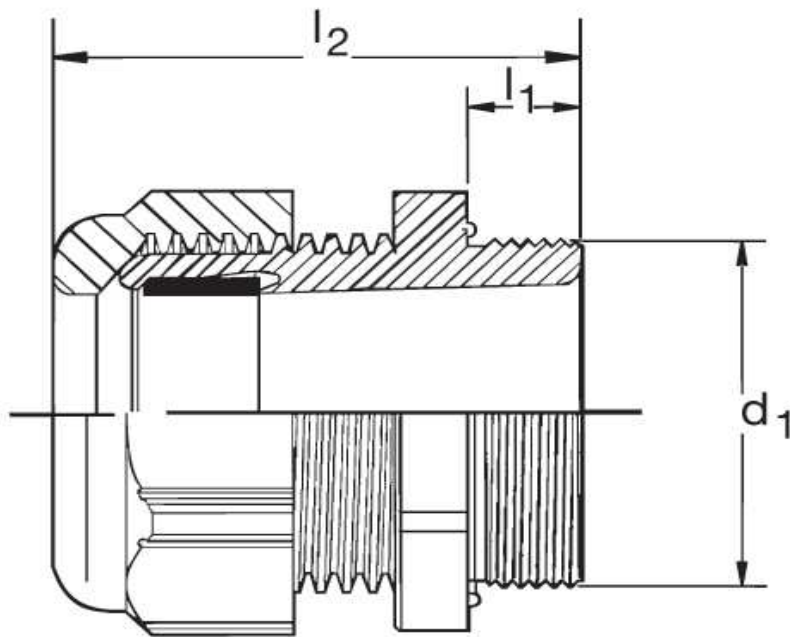

Kabelverschraubung G 40 Ex

Katalogseite: 9.25

Art.Nr.	Farbe	Material	Nenngröße		
G 842470.1	grau	Polyamid	NPT 1 1/2	10	
G 842470.2	schwarz				
G 842470.3	blau				
	d1	l1	l2		Kabel Ø
in mm:	47,8	20,0	45,00	53	22 - 32