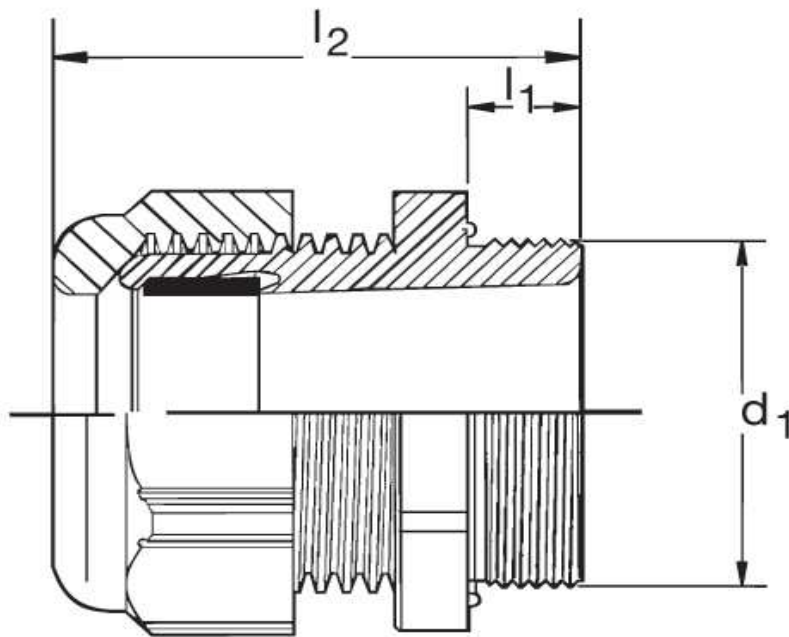

Kabelverschraubung G 40 Ex

Katalogseite: 9.25

Art.Nr.	Farbe	Material	Nenngröße		
G 842470.1	grau	Polyamid	NPT 1 1/2	10	
G 842470.2	schwarz				
G 842470.3	blau				
	d1	l1	l2		Kabel Ø
in mm:	47,8	20,0	45,00	53	22 - 32