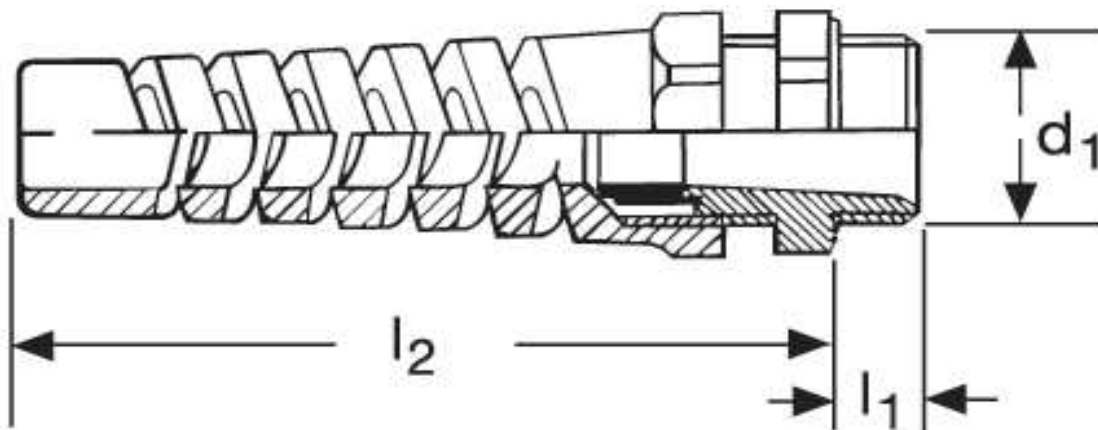

**Kabelverschraubung G 50
PG 7 N**

Katalogseite: 9.26

Art.Nr.	Farbe	Material			
G 850070_		Polyamid	50		
	d1	l1	l2		Kabel Ø
in mm:	12,5	8,0	49,00	15	3 - 6,5