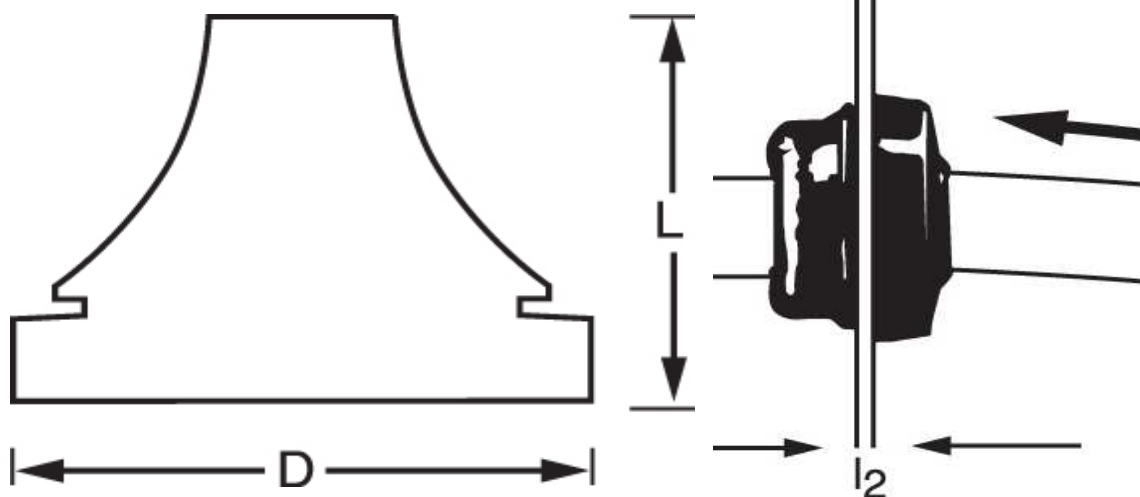

Kabeldurchführung

Katalogseite: 9.33

Art.Nr.	Farbe	Nenngröße			
G 8541015	grau	M 25			50
	Bohrung Ø	l2	Kabel Ø	L	D
in mm:	25,5	1,0 - 4	10,0 - 14	22,5	31,0