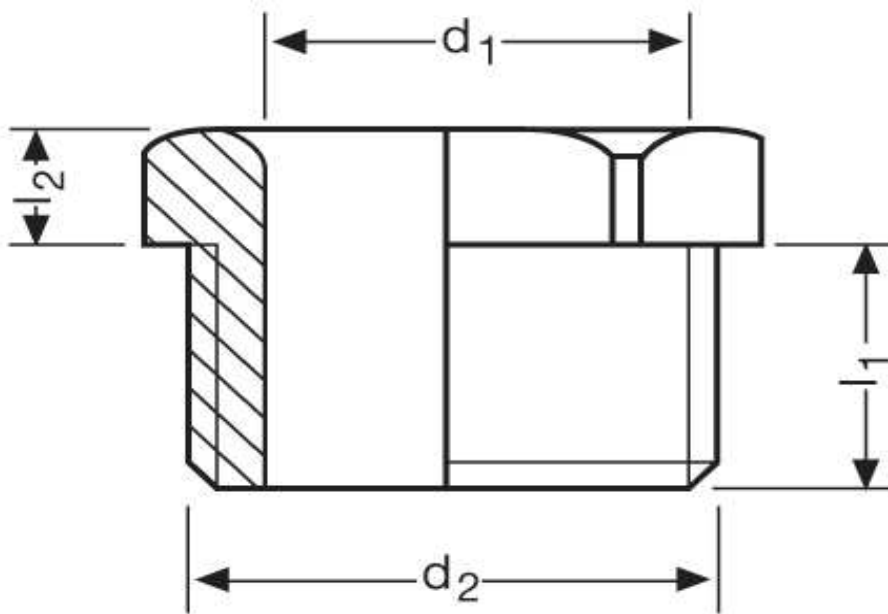

## Druckschraube G 71 DIN 46320

Katalogseite: 9.26

Art.Nr.	Farbe	Material	Nenngröße		
G 871090	grau	Polystyrol schlagfest	PG 9	100	
G 871091	grau	Polyamid glasfaserverstärkt			
	d2	d1	l2	l1	
in mm:	15,2	9,5	8,50	13,5	16