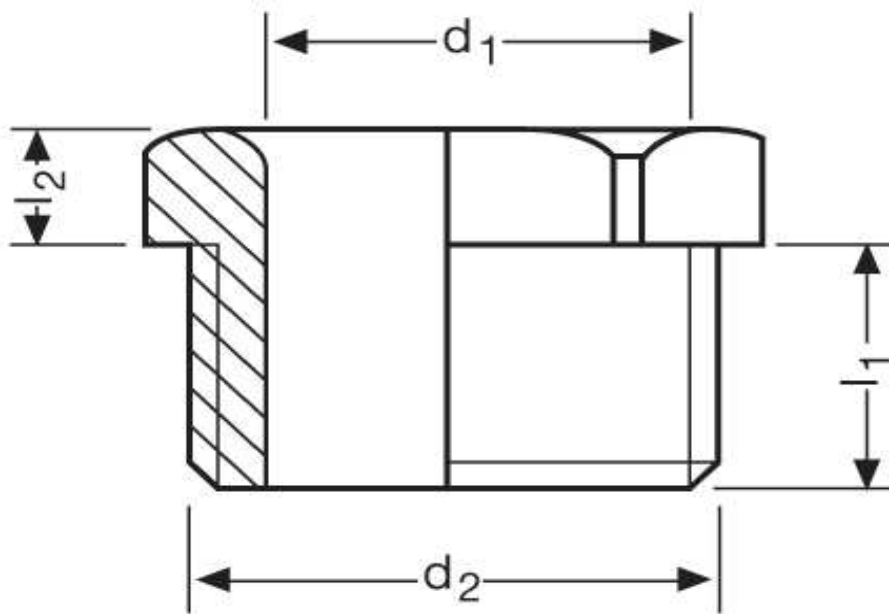

**Druckschraube G 71
DIN 46320**

Katalogseite: 9.26

Art.Nr.	Farbe	Material	Nenngröße		
G 871290	grau	Polystyrol schlagfest	PG 29	100	
G 871291	grau	Polyamid glasfaserverstärkt			
	d2	d1	l2	l1	
in mm:	37,0	27,0	15,00	23	40