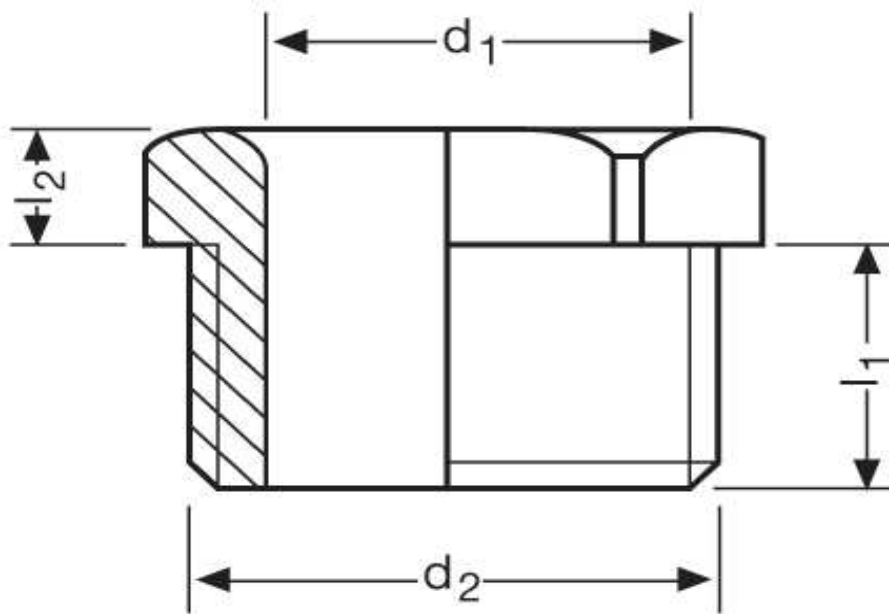

## Druckschraube G 71 DIN 46320

Katalogseite: 9.26

Art.Nr.	Farbe	Material	Nenngröße		
G 871420	grau	Polystyrol schlagfest	PG 42	25	
G 871421	grau	Polyamid glasfaserverstärkt			
	d2	d1	l2	l1	
in mm:	54,0	40,0	18,50	27,5	55