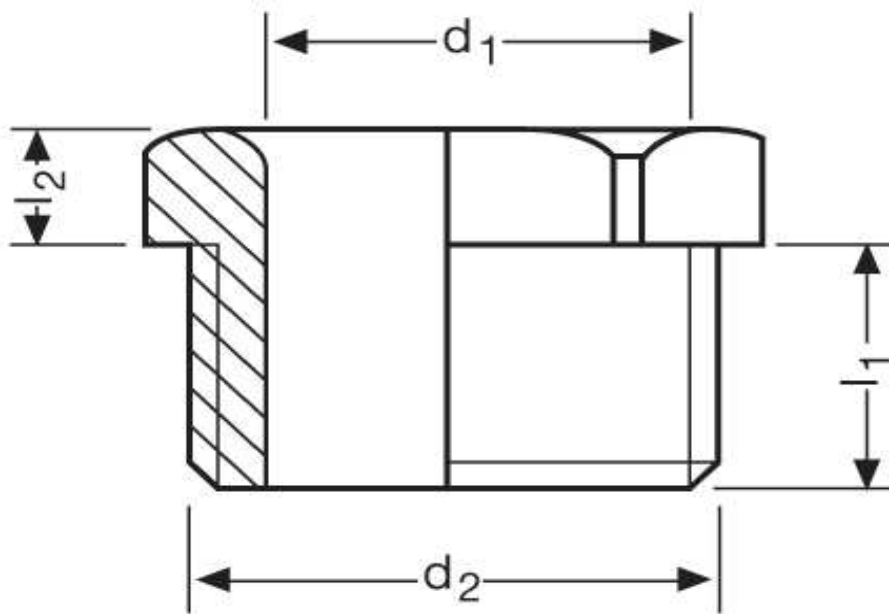

Druckschraube G 71 DIN 46320

Katalogseite: 9.26

Art.Nr.	Farbe	Material	Nenngröße		
G 871420	grau	Polystyrol schlagfest	PG 42	25	
G 871421	grau	Polyamid glasfaserverstärkt			
	d2	d1	l2	l1	
in mm:	54,0	40,0	18,50	27,5	55