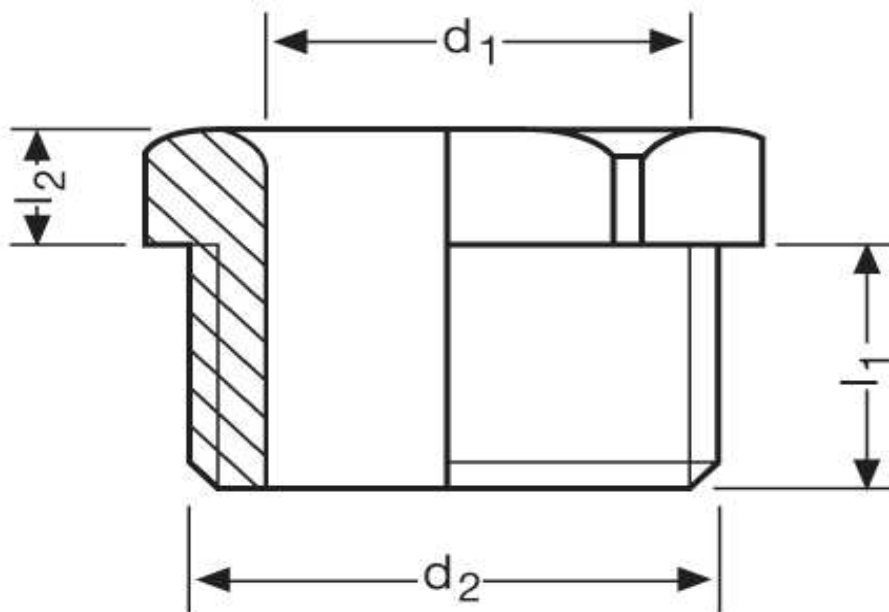

**Druckschraube G 71
DIN 46320**

Katalogseite: 9.26

| Art.Nr. | Farbe | Material | Nenngröße | | |
|----------|-------|-----------------------------|-----------|------|----|
| G 871480 | grau | Polystyrol schlagfest | PG 48 | 10 | |
| G 871481 | grau | Polyamid glasfaserverstärkt | | | |
| | d2 | d1 | l2 | l1 | |
| in mm: | 59,3 | 45,0 | 18,50 | 27,5 | 60 |