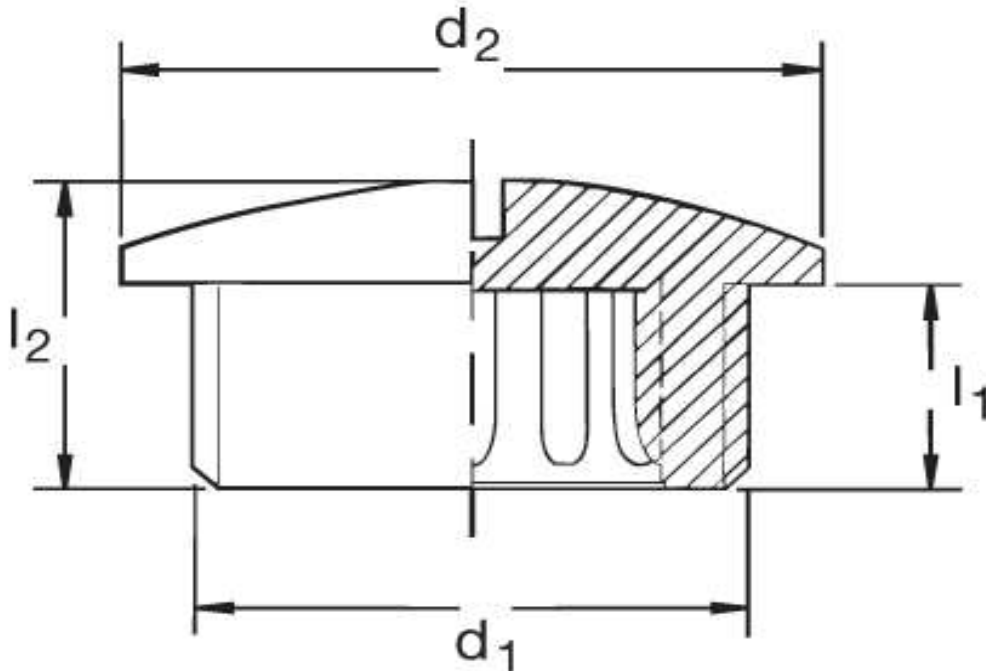

**Verschlusschraube G 72**  
**DIN 46320**

Katalogseite: 9.27

Art.Nr.	Farbe	Material	Nenngröße	
G 872130	grau	Polystyrol schlagfest	PG 13,5	100
G 872131	grau	Polyamid glasfaserverstärkt		
	d1	d2	l1	l2
in mm:	20,4	25,0	6,00	9,5