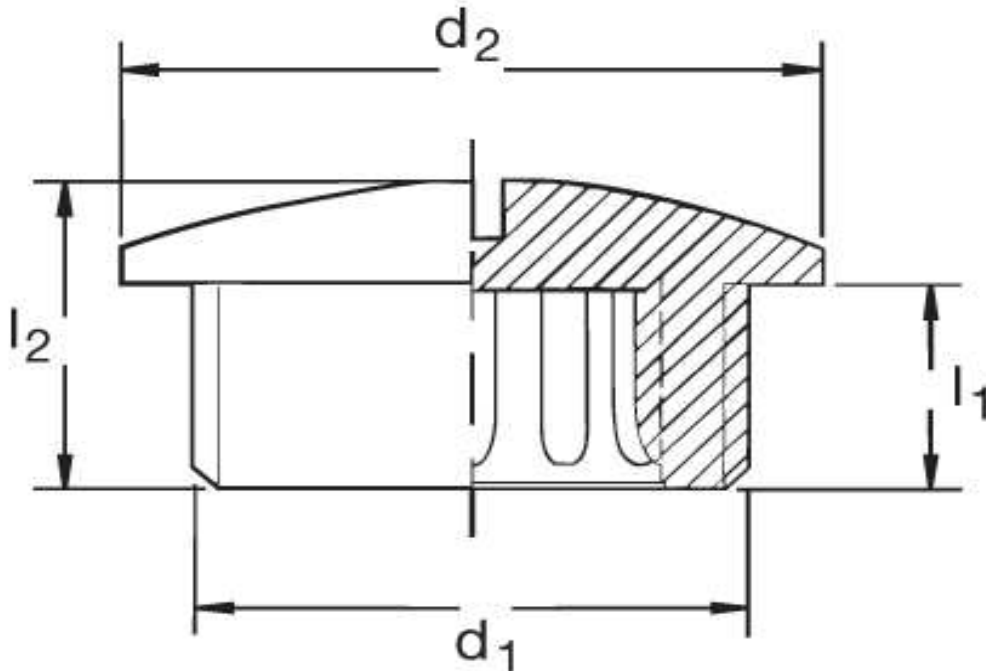

**Verschlusschraube G 72  
DIN 46320**

Katalogseite: 9.27

Art.Nr.	Farbe	Material	Nenngröße	
G 872360	grau	Polystyrol schlagfest	PG 36	25
G 872361	grau	Polyamid glasfaserverstärkt		
	d1	d2	l1	l2
in mm:	47,0	55,0	10,00	15