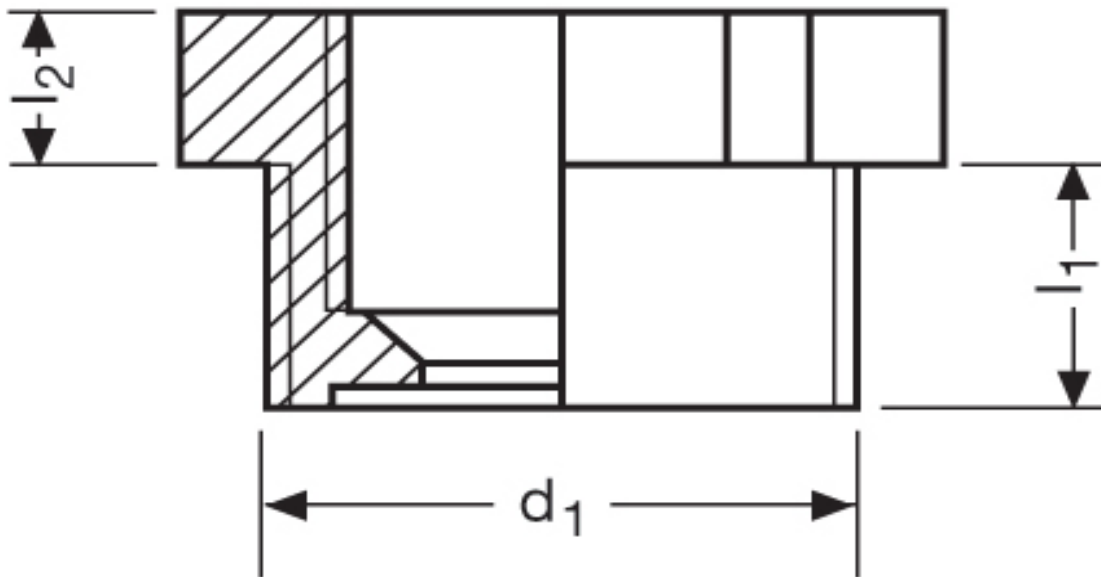

Reduktion G 73

Katalogseite: 9.28

Art.Nr.	Farbe	Material	PG außen	PG innen	
G 873161	grau	Polyamid	16	11	100
	l1	l2	d1		
in mm:	10,0	6,0	22,50	27	