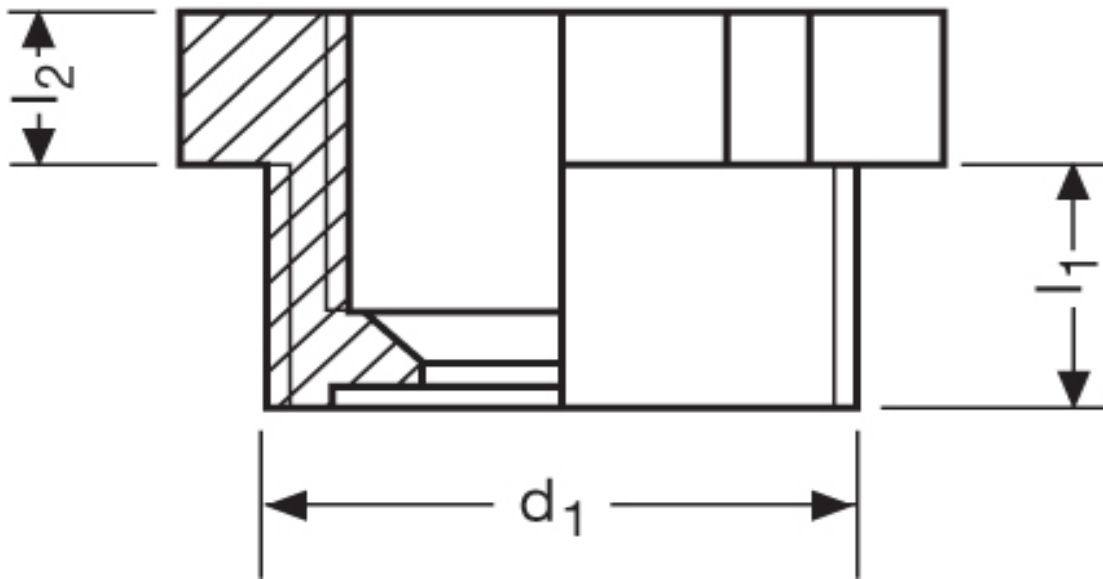

Reduktion G 73

Katalogseite: 9.28

Art.Nr.	Farbe	Material	PG außen	PG innen	
G 873211	grau	Polyamid	21	13,5	100
	l1	l2	d1		
in mm:	10,5	6,0	28,30	32	