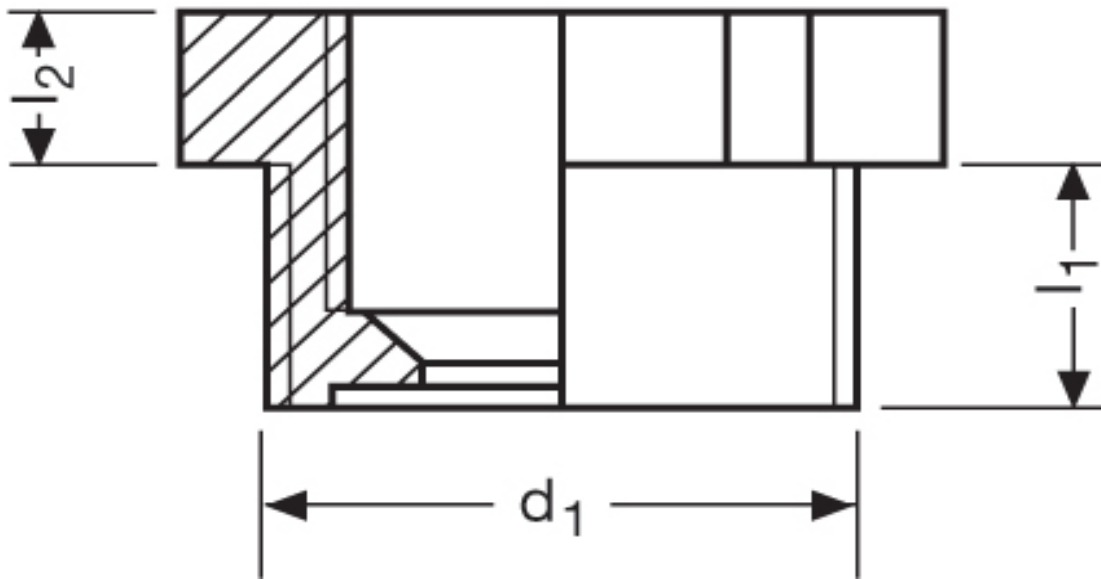

**Reduktion G 73**

Katalogseite: 9.28

Art.Nr.	Farbe	Material	PG außen	PG innen	
G 873212	grau	Polyamid	21	16	100
	l1	l2	d1		
in mm:	10,5	6,0	28,30	32	