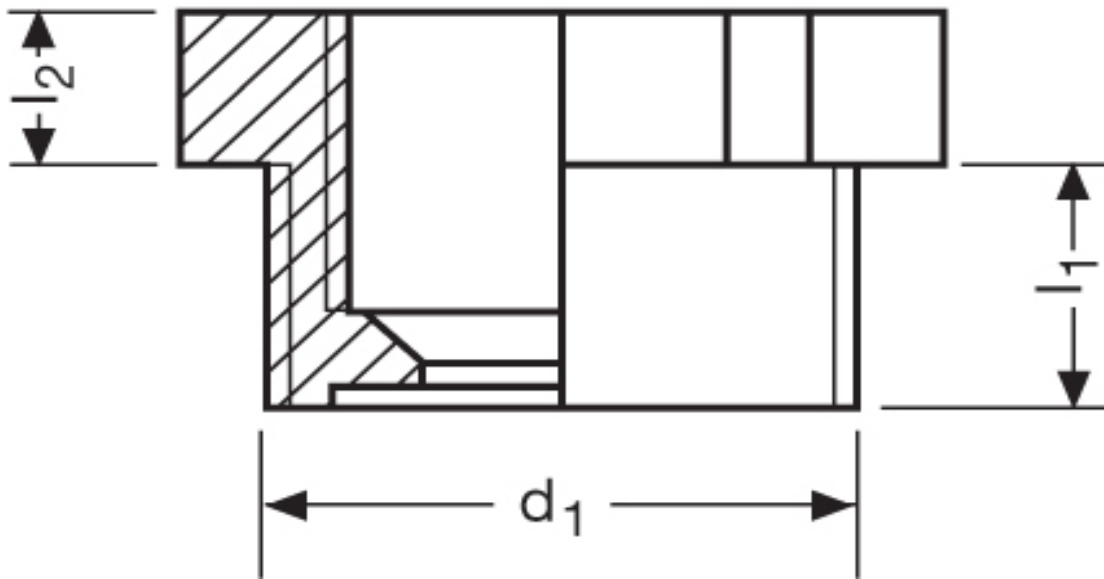

Reduktion G 73

Katalogseite: 9.28

Art.Nr.	Farbe	Material	PG außen	PG innen	
G 873292	grau	Polyamid	29	21	50
	l1	l2	d1		
in mm:	12,0	6,0	37,00	40	