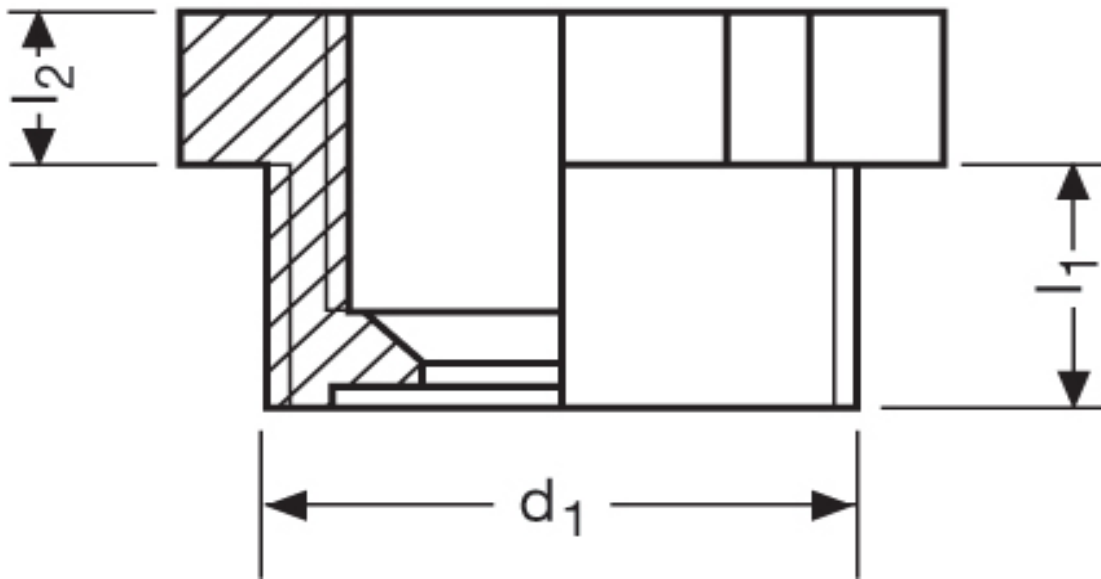

Reduktion G 73

Katalogseite: 9.28

Art.Nr.	Farbe	Material	PG außen	PG innen	
G 873360	grau	Polyamid	36	16	50
	l1	l2	d1		
in mm:	13,0	6,0	47,00	50	