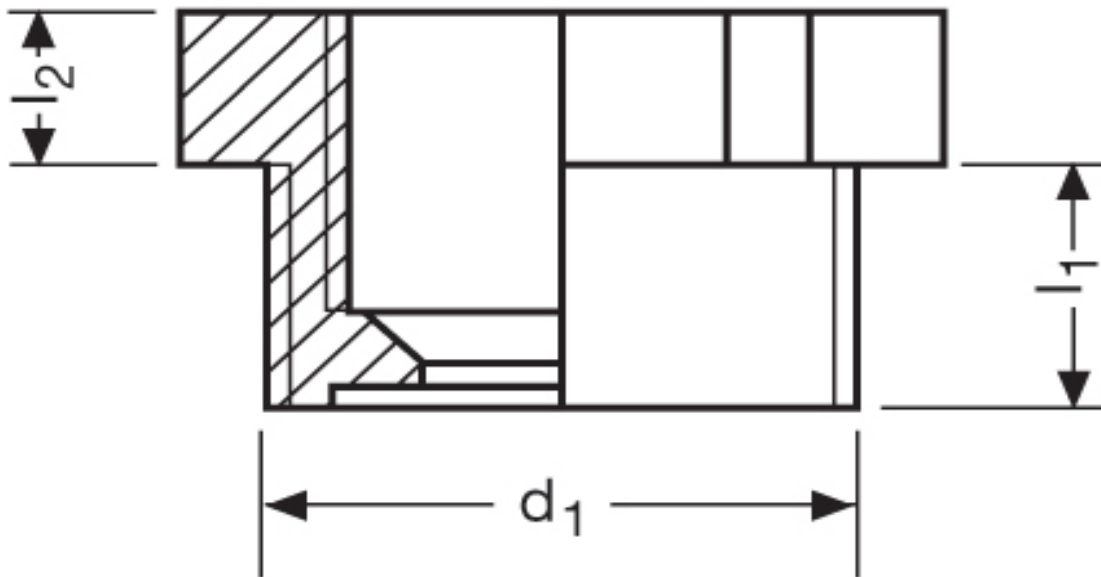

Reduktion G 73

Katalogseite: 9.28

Art.Nr.	Farbe	Material	PG außen	PG innen	
G 873420	grau	Polyamid	42	21	25
	l1	l2	d1		
in mm:	16,0	6,0	55,00	55	