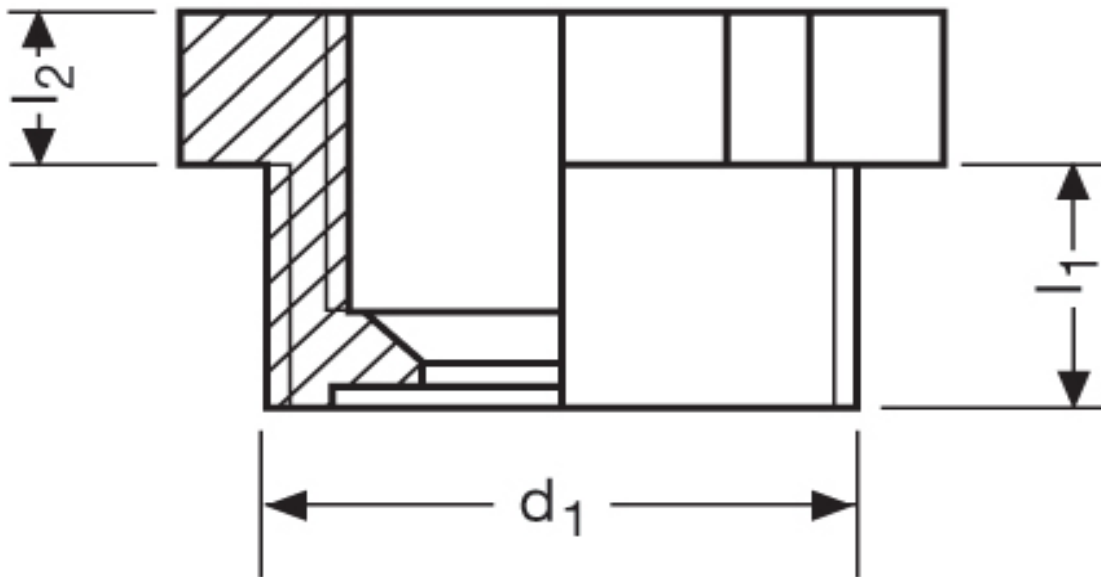

**Reduktion G 73**

Katalogseite: 9.28

Art.Nr.	Farbe	Material	PG außen	PG innen	
G 873421	grau	Polyamid	42	29	25
	l1	l2	d1		
in mm:	16,0	6,0	55,00	55	