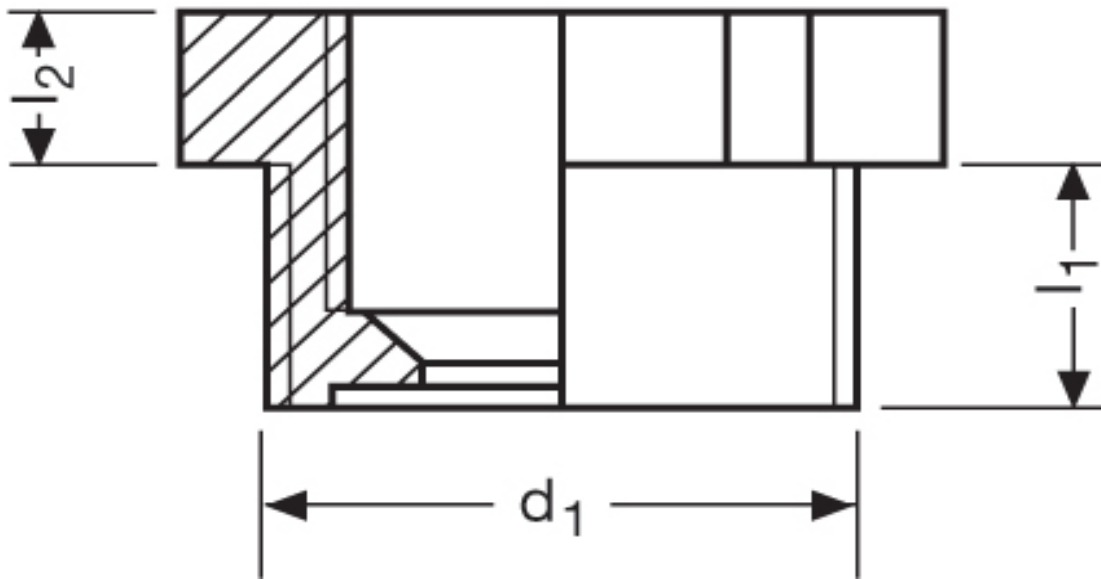

**Reduktion G 73**

Katalogseite: 9.28

Art.Nr.	Farbe	Material	PG außen	PG innen	
G 873481	grau	Polyamid	48	36	25
	l1	l2	d1		
in mm:	16,0	6,0	59,30	60	