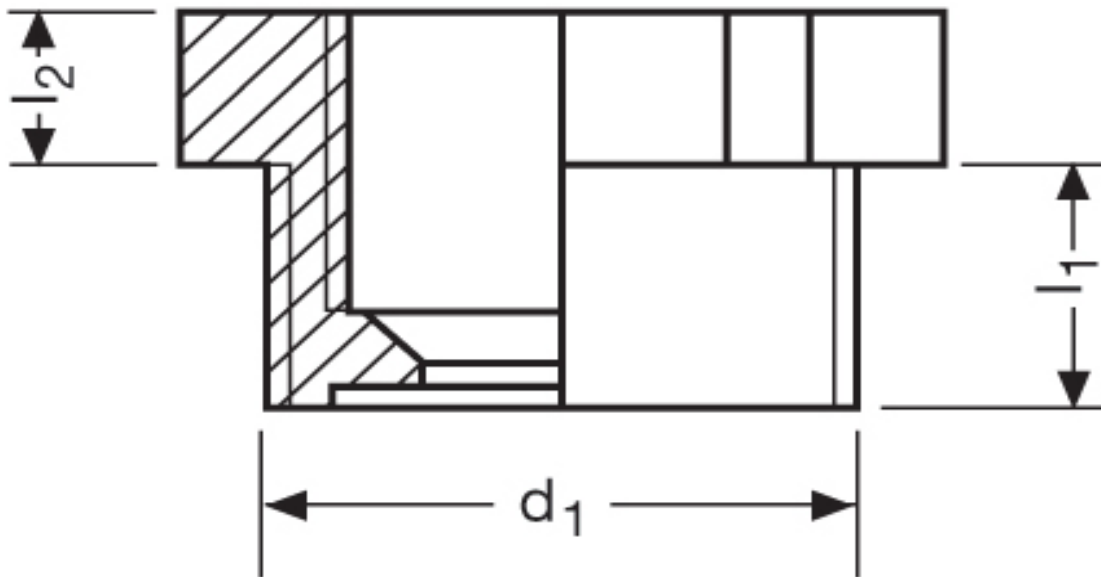

Reduktion G 73

Katalogseite: 9.28

Art.Nr.	Farbe	Material	PG außen	PG innen	
G 873482	grau	Polyamid	48	42	25
	l1	l2	d1		
in mm:	16,0	6,0	59,30	60	