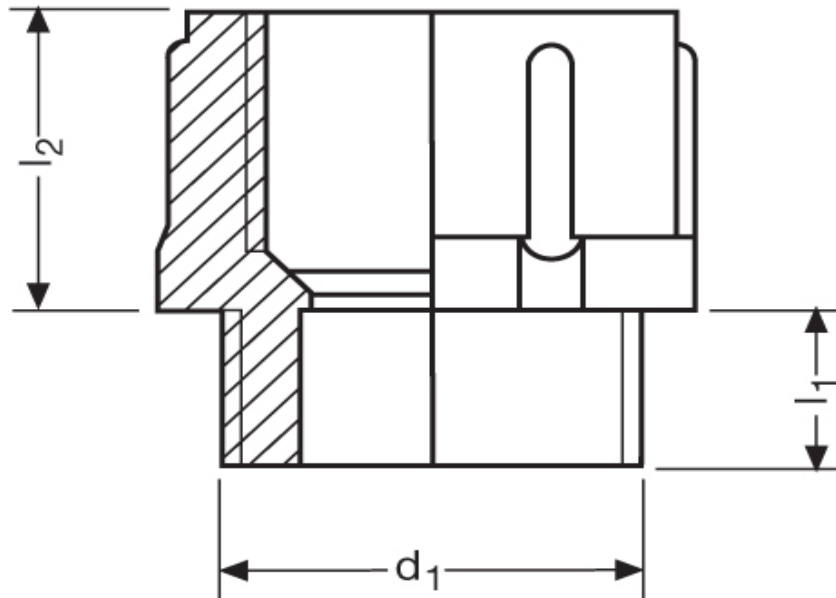

**Reduktion G 74
PG 9**

Katalogseite: 9.28

Art.Nr.	Farbe	Material		
G 874090	grau	Polyamid	100	
	l1	l2	d1	
in mm:	8,0	13,0	15,20	19,00