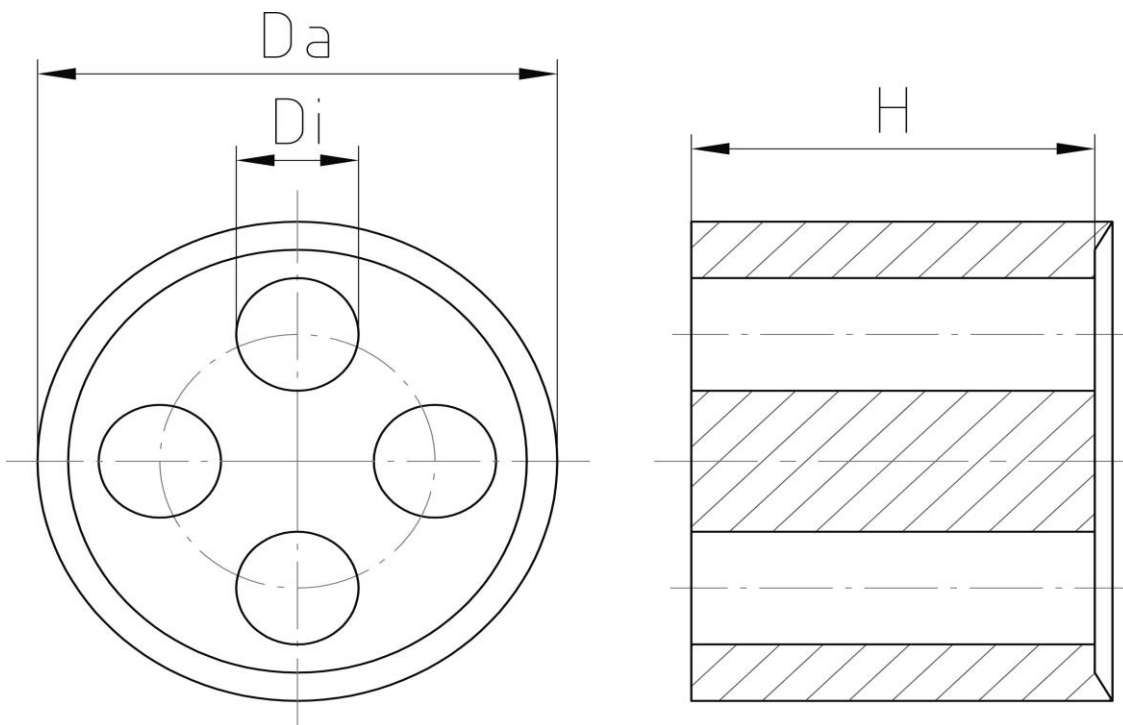

Mehrfachdichteinsatz G80
für 3 Leitungen à 7 mm
M25

Art. Nr.	Material	Temperaturbereich	
G880025.37	TPE TPS	-30°C bis +100°C	100
	Di	H	Da
in mm:	3 x 7	9,3	19,8
			Größe
			M 25

Stand: 05.08.2016