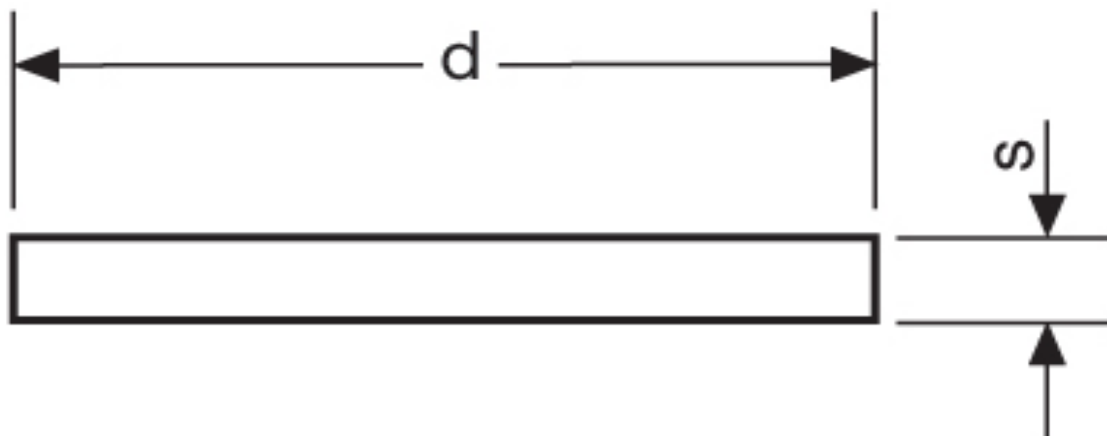

**Staubschutzplatte G 84**

Katalogseite: 9.36

Art.Nr.		Nenngröße	Werkstoff
G 884210	100	PG 21	Polyethylen rot
	<b>d</b>	<b>s</b>	
in mm:	26,0	2,0	