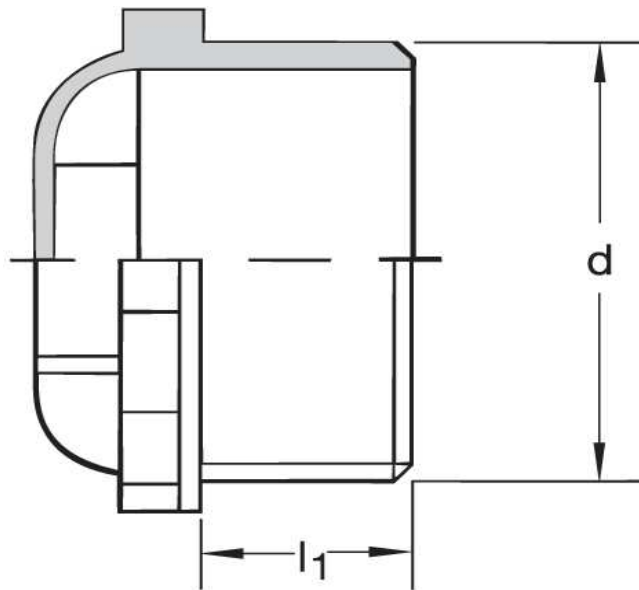

Eisenacher
elektroTECHNIK GmbH

Kabel-Anschluss- und Verbindungstechnik

Dichtungsrippel G 85
DIN 46320

Katalogseite: 9.37

Art.Nr.	Werkstoff	Farbe		Nenngröße
G 8850902	Polyethylen	grau	200	PG 9
	d	l1	Kabel Ø	
in mm:	15,2	9,5	6 - 8	