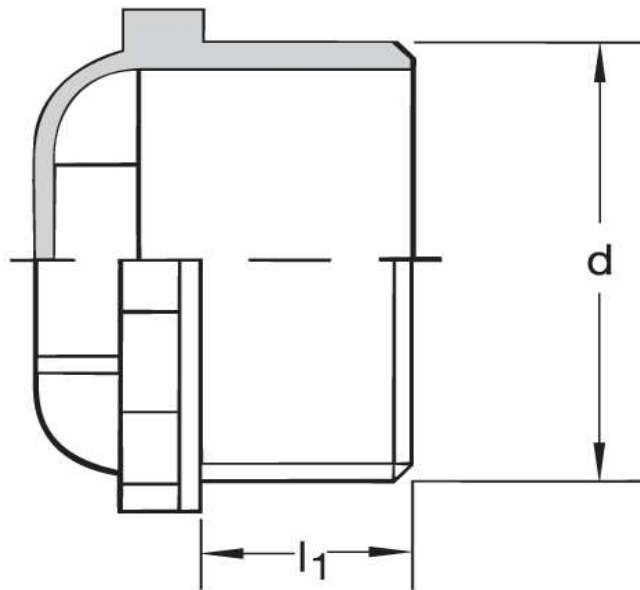

Eisenacher
elektroTECHNIK GmbH

Kabel-Anschluss- und Verbindungstechnik

Dichtungsrippel G 85
DIN 46320

Katalogseite: 9.37

| Art.Nr. | Werkstoff | Farbe |  | Nenngröße |
|-----------|-------------|-------|---|-----------|
| G 8851302 | Polyethylen | grau | 200 | PG 13,5 |
| | d | l1 | Kabel Ø | |
| in mm: | 20,4 | 12,0 | 9 - 12 | |