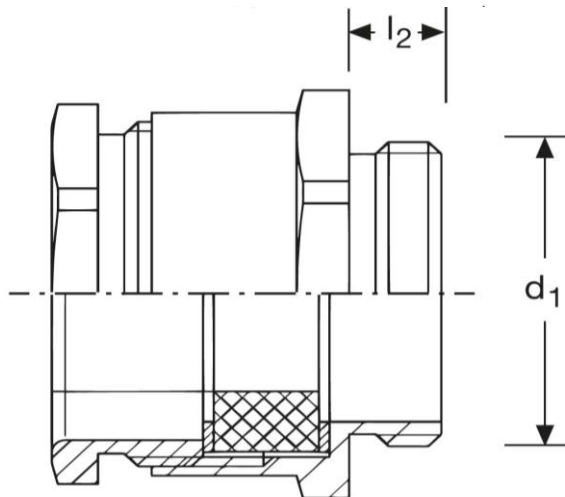

Kabelverschraubung GM11
metrisches Anschlussgewinde, mit einteiligem Dichteinsatz
M 25 x 1,5 N

Art. Nr.	Material	Dichteinsatz	Nenngröße	
GM 811025.1	Messing	Kautschuk	M 25 x 1,5	25
	l_2	d_1		
in mm:	5	25	27 / 22	
Schutzart	Temperaturbereich		Kabel 	
IP 55	- 40°C bis + 60°C		12 - 14 mm	

Stand: 28.08.2017

Cable - glands GM11
 metric thread, with single sealing insert
 M 16 x 1,5 N

part no.	material	sealing	nom. size	
GM 811025.1	brass	rubber	M 25 x 1,5	25
	l₂	d₁		
in mm:	5	25	27 / 22	
protection class	temperature range		cable 	
IP 55	- 40°C up to + 60°C		12 - 14 mm	