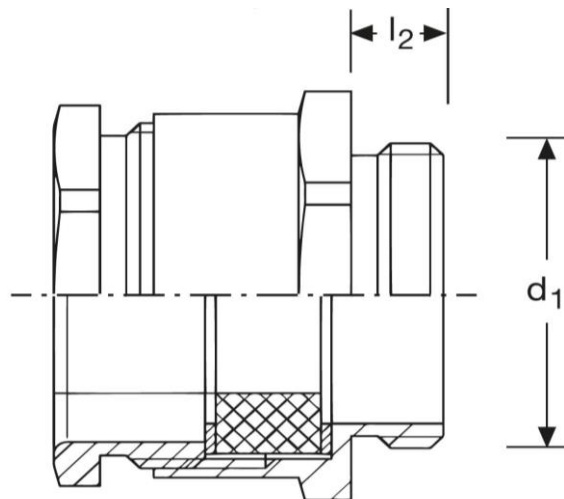

Kabelverschraubung GM11
metrisches Anschlussgewinde, mit einteiligem Dichteinsatz
M 25 x 1,5 N

Art. Nr.	Material	Dichteinsatz	Nenngröße	
GM 811025.1	Messing	Kautschuk	M 25 x 1,5	25
	l_2	d_1		
in mm:	5	25	27 / 22	
Schutzart	Temperaturbereich		Kabel 	
IP 55	- 40°C bis + 60°C		12 - 14 mm	

Stand: 28.08.2017

Cable - glands GM11
 metric thread, with single sealing insert
 M 16 x 1,5 N

part no.	material	sealing	nom. size	
GM 811025.1	brass	rubber	M 25 x 1,5	25
	l₂	d₁		
in mm:	5	25	27 / 22	
protection class	temperature range		cable 	
IP 55	- 40°C up to + 60°C		12 - 14 mm	