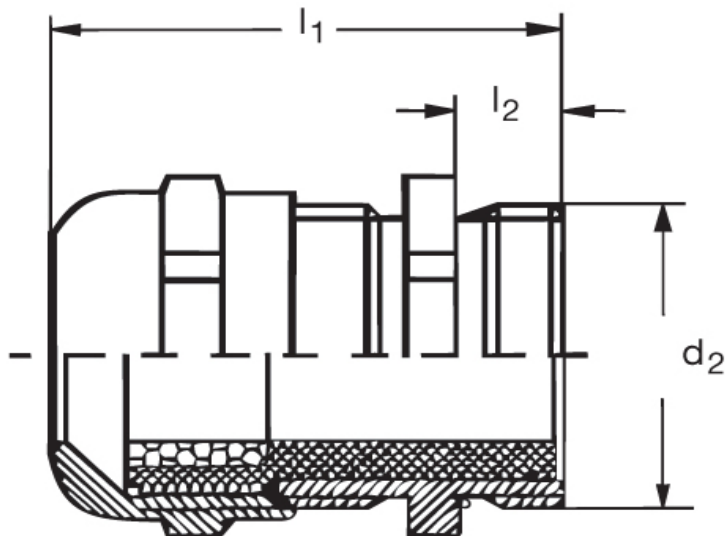

Eisenacher
elektroTECHNIK GmbH

Kabel-Anschluss- und Verbindungstechnik

IP65
Kabelverschraubung GM 20
M 8 x 1,25

Katalogseite: 9.04

Art.Nr.	Werkstoff	Kabel Ø		
GM 821080	Mess. Vern.	3 - 5,0 mm	100	
	d2	l1	l2	SW
in mm:	8,0	19,0	6,0	11