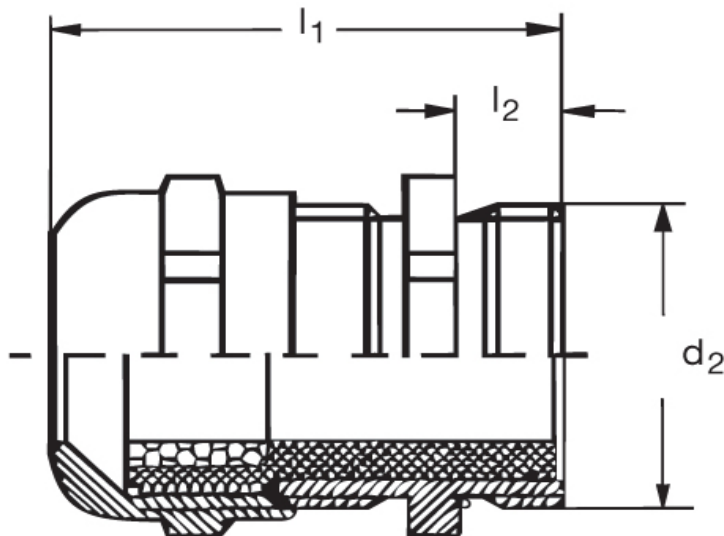

**Eisenacher**  
elektroTECHNIK GmbH

**Kabel-Anschluss- und Verbindungstechnik**

IP65  
Kabelverschraubung GM 20  
M 10 x 1,5

Katalogseite: 9.05

Art.Nr.	Werkstoff	Kabel Ø		
GM 821100	Mess. Vern.	4 - 6,0 mm	100	
	d2	l1	l2	SW
in mm:	10,0	19,5	6,0	12