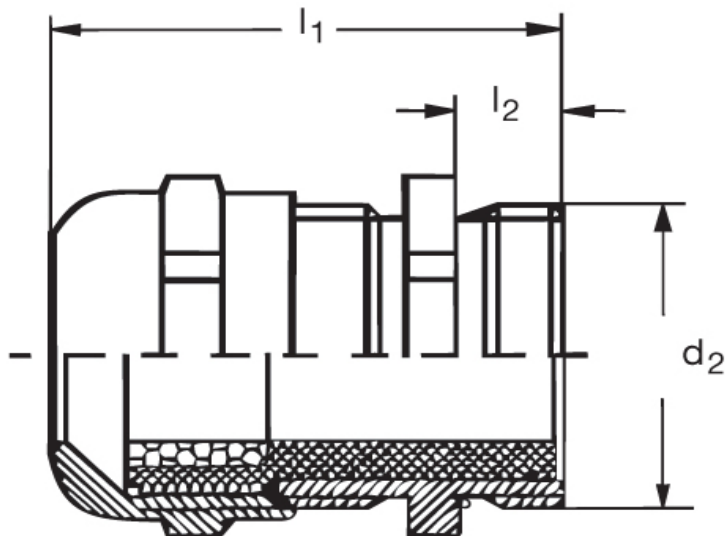

**Eisenacher**  
elektroTECHNIK GmbH

**Kabel-Anschluss- und Verbindungstechnik**

IP69K  
Kabelverschraubung GM 20  
M 12 x 1,5

Katalogseite: 9.05

Art.Nr.	Werkstoff	Kabel Ø	
GM 821120	Mess. Vern.	3 - 6,0 mm	100

	d2	l1	l2	SW
in mm:	12,0	25,0	5,0	14