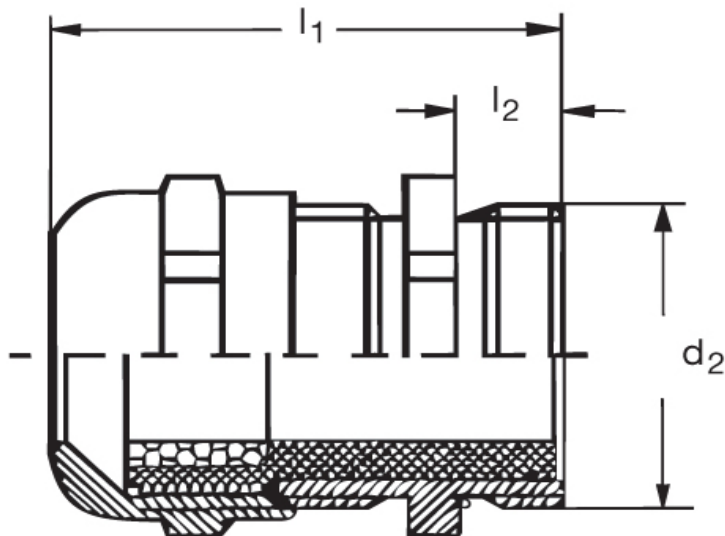

Eisenacher
elektroTECHNIK GmbH

Kabel-Anschluss- und Verbindungstechnik

IP69K
Kabelverschraubung GM 20
M 20 x 1,5

Katalogseite: 9.05

Art.Nr.	Werkstoff	Kabel Ø		
GM 821200	Mess. Vern.	9 - 13,0 mm	100	
	d2	l1	l2	SW
in mm:	20,0	33,5	6,0	22