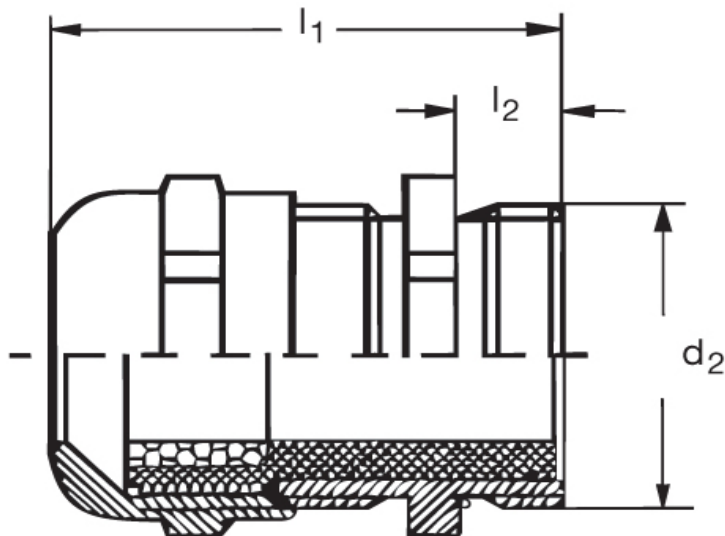

Eisenacher
elektroTECHNIK GmbH

Kabel-Anschluss- und Verbindungstechnik

IP69K
Kabelverschraubung GM 20
M 25 x 1,5

Katalogseite: 9.05

Art.Nr.	Werkstoff	Kabel Ø		
GM 821250	Mess. Vern.	11 - 16,0 mm	50	
	d2	l1	l2	SW
in mm:	25,0	36,5	7,0	27