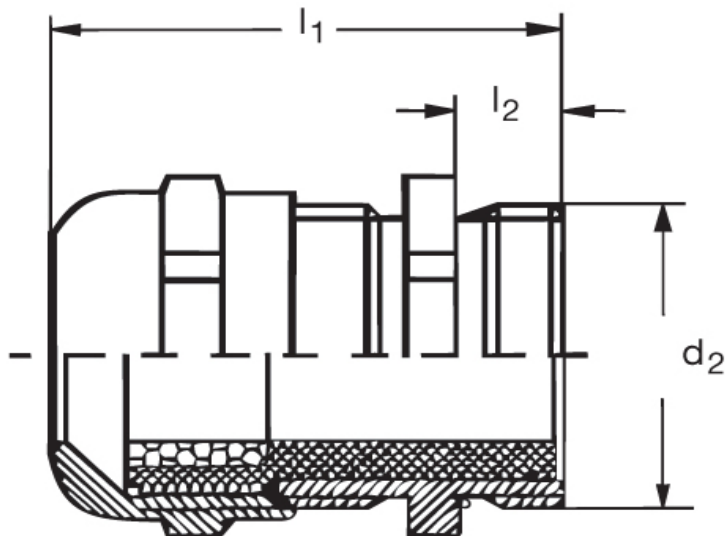

**Eisenacher**  
elektroTECHNIK GmbH

**Kabel-Anschluss- und Verbindungstechnik**

IP68  
Kabelverschraubung GM 20  
M 40 x 1,5

Katalogseite: 9.05

Art.Nr.	Werkstoff	Kabel Ø		
GM 821400	Mess. Vern.	19 - 27,0 mm	10	
	d2	l1	l2	SW
in mm:	40,0	41,0	8,0	43