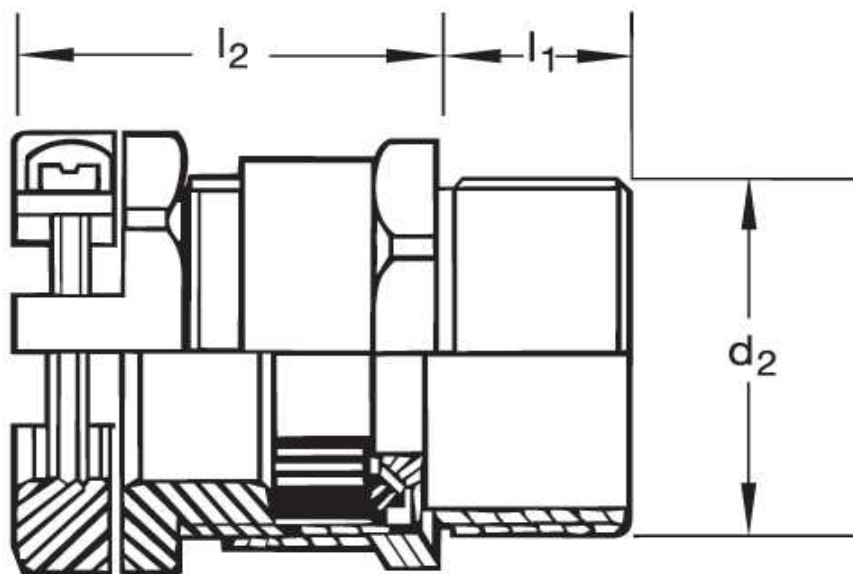

Kabelverschraubung GM 30

Katalogseite: 9.06

Art.Nr.	Werkstoff	Nenngröße		Kabel Ø
GM 8300320	Mess. vern.	M 32 / PG 29	25	19 - 26,5
	d1	l1	l2	
in mm:	32,0	8,0	36,00	