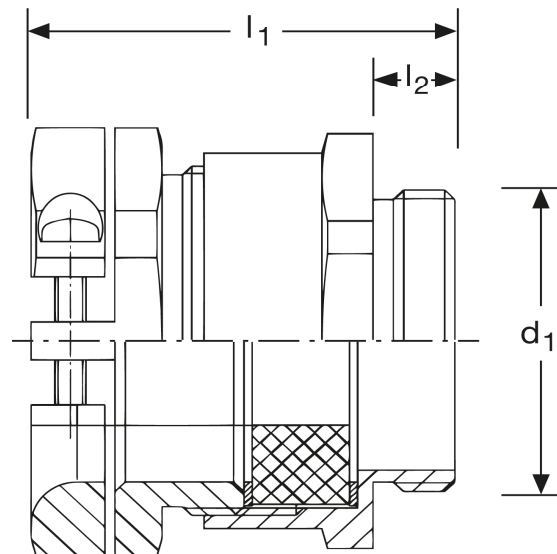

**Eisenacher**  
elektroTECHNIK GmbH

**Kabel-Anschluss- und Verbindungstechnik**

**Kabelverschraubung GM 30  
M40 / PG 29**

Katalogseite: 9.06

Art.Nr.	Werkstoff	Klemmbereich			
GM 8300400	Mess. Vern.	19 - 32,5 mm	25		
	$l_1$	$l_2$	$d_1$	SW1	SW2
in mm:	43	8	40	43	42