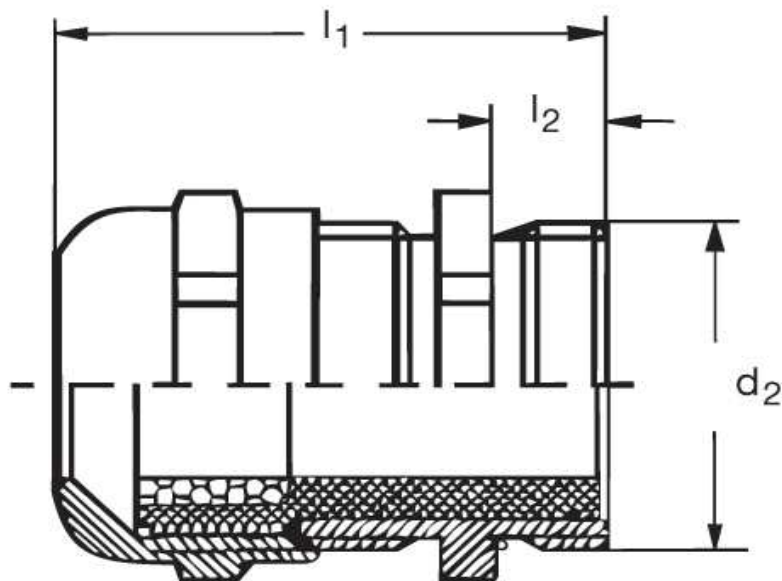

Eisenacher
elektroTECHNIK GmbH

Kabel-Anschluss- und Verbindungstechnik

**Kabelverschraubung
GM 40 Eex e II**

Katalogseite: 9.08

Art.Nr.	Werkstoff	Nenngröße		Kabel Ø
GM 840131	Mess. vern.	PG 13,5 L	50	6 - 12
	d1	l1	l2	
in mm:	20,4	10,0	22,00	