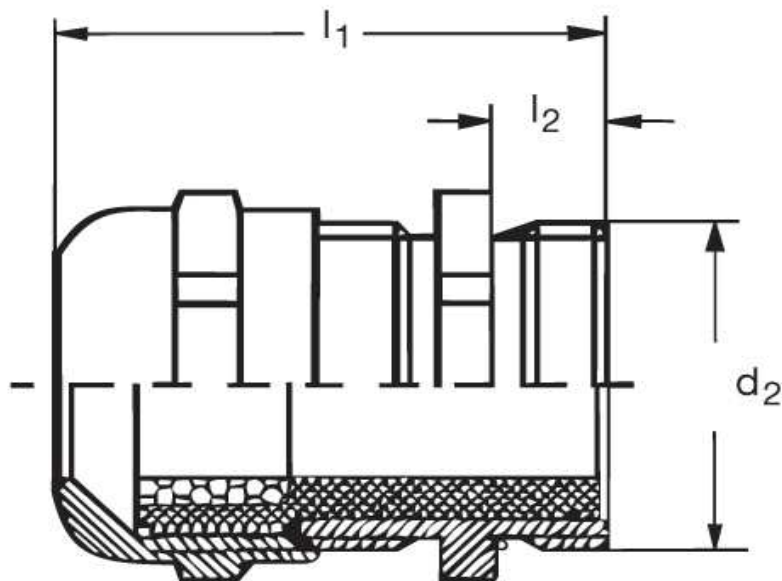

**Eisenacher**  
elektroTECHNIK GmbH

**Kabel-Anschluss- und Verbindungstechnik**

**Kabelverschraubung  
GM 40 Eex e II**

Katalogseite: 9.08

Art.Nr.	Werkstoff	Nenngröße		Kabel Ø
GM 840421	Mess. vern.	PG 42 L	5	32 - 38
	d1	l1	l2	
in mm:	54,0	15,0	37,00	