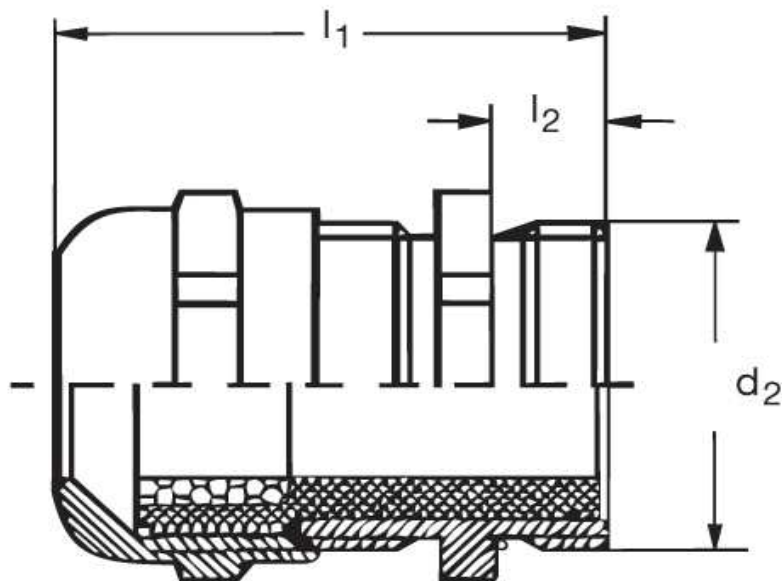

**Eisenacher**  
elektroTECHNIK GmbH

**Kabel-Anschluss- und Verbindungstechnik**

**Kabelverschraubung  
GM 40 Eex e II**

Katalogseite: 9.09

Art.Nr.	Werkstoff	Nenngröße		Kabel Ø
GM 841400	Mes. vern.	M 40 x 1,5 N	10	20 - 26
	d1	l1	l2	
in mm:	40,0	8,0	35,00	