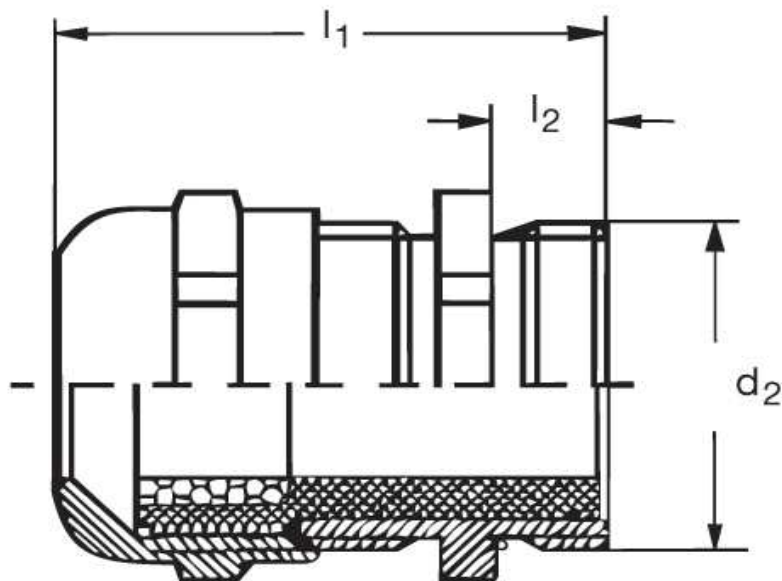

Eisenacher
elektroTECHNIK GmbH

Kabel-Anschluss- und Verbindungstechnik

**Kabelverschraubung
GM 40 Eex e II**

Katalogseite: 9.09

Art.Nr.	Werkstoff	Nenngröße		Kabel Ø
GM 841500	Mes. vern.	M 50 x 1,5 N	5	25 - 31
	d1	l1	l2	
in mm:	50,0	9,0	37,00	