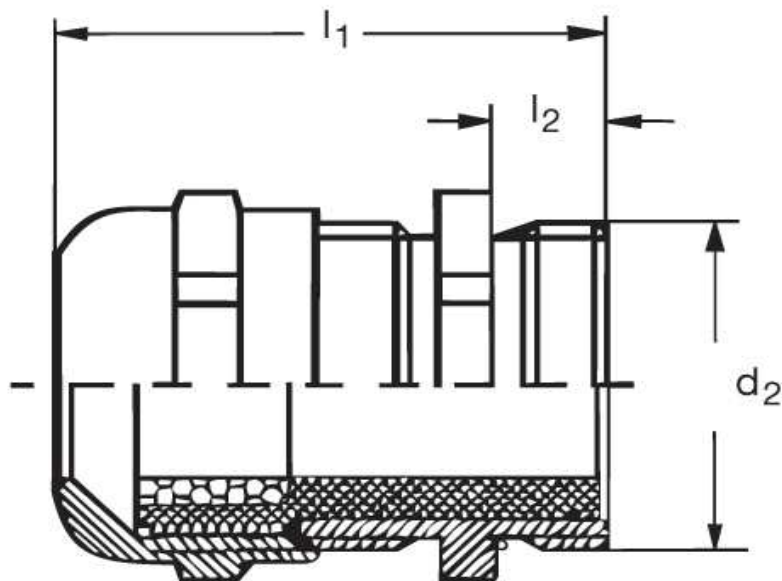

Eisenacher
elektroTECHNIK GmbH

Kabel-Anschluss- und Verbindungstechnik

**Kabelverschraubung
GM 40 Eex e II**

Katalogseite: 9.09

Art.Nr.	Werkstoff	Nenngröße		Kabel Ø
GM 841630	Mes. vern.	M 63 x 1,5 N	5	29 - 35
	d1	l1	l2	
in mm:	63,0	10,0	38,00	