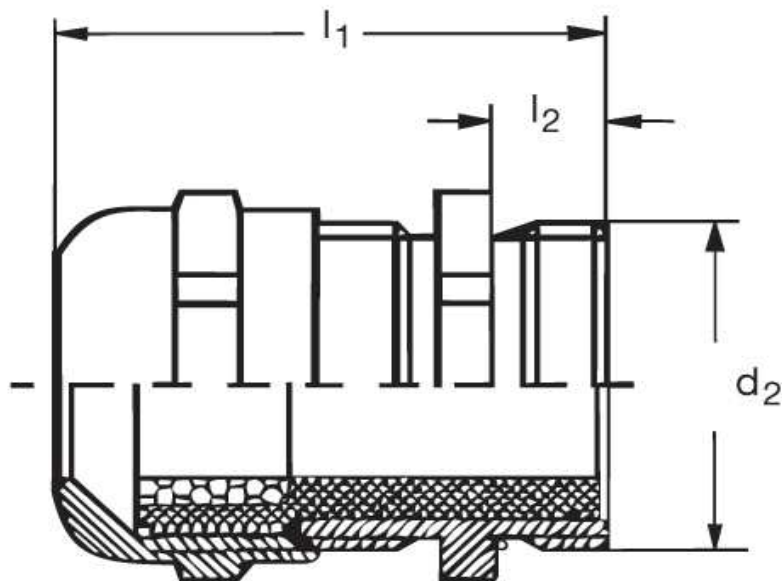

Eisenacher
elektroTECHNIK GmbH

Kabel-Anschluss- und Verbindungstechnik

**Kabelverschraubung
GM 40 Eex e II**

Katalogseite: 9.09

Art.Nr.	Werkstoff	Nenngröße		Kabel Ø
GM 841631	Mes. vern.	M 63 x 1,5 L	5	37 - 44
	d1	l1	l2	
in mm:	63,0	10,0	38,00	