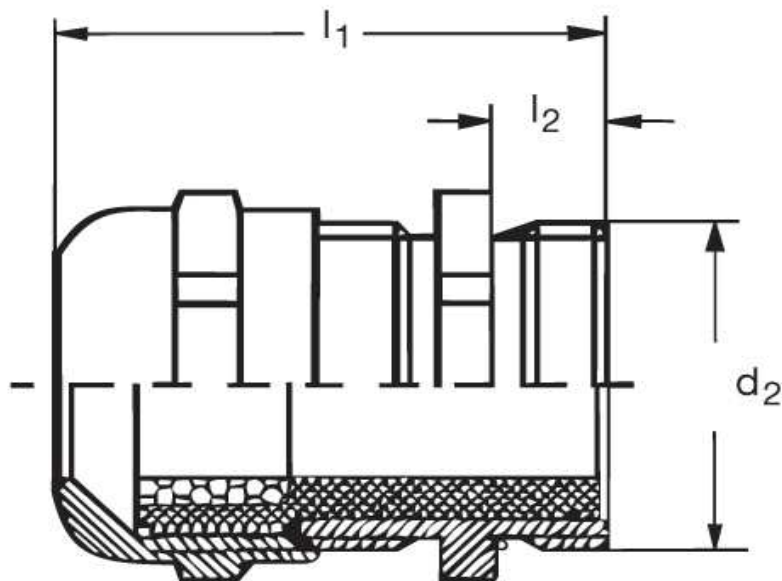

Eisenacher
elektroTECHNIK GmbH

Kabel-Anschluss- und Verbindungstechnik

**Kabelverschraubung
GM 40 Eex e II**

Katalogseite: 9.09

Art.Nr.	Werkstoff	Nenngröße		Kabel Ø
GM 842160	Mes. vern.	NPT 3/8 N	50	2 - 6
	d1	l1	l2	
in mm:	16,6	15,0	20,00	