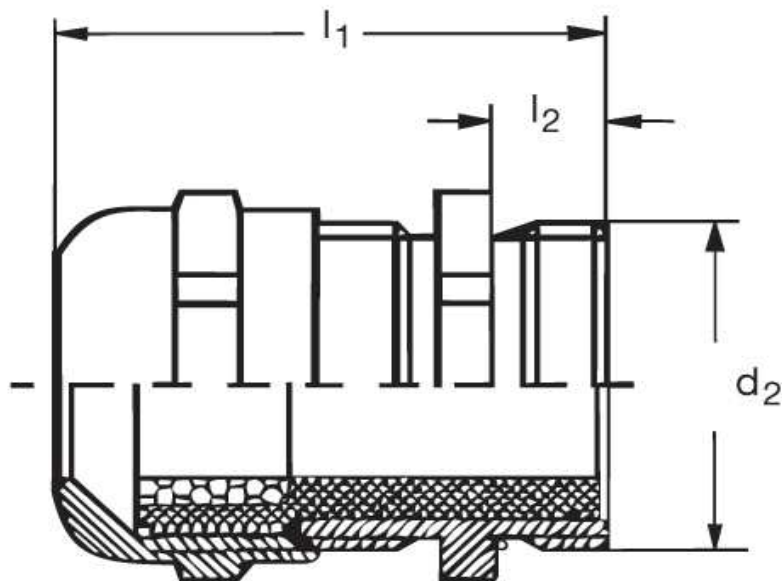

Eisenacher
elektroTECHNIK GmbH

Kabel-Anschluss- und Verbindungstechnik

**Kabelverschraubung
GM 40 Eex e II**

Katalogseite: 9.09

Art.Nr.	Werkstoff	Nenngröße		Kabel Ø
GM 842250	Mes. vern.	NPT 3/4 N	50	9 - 16
	d1	l1	l2	
in mm:	25,9	13,0	25,00	