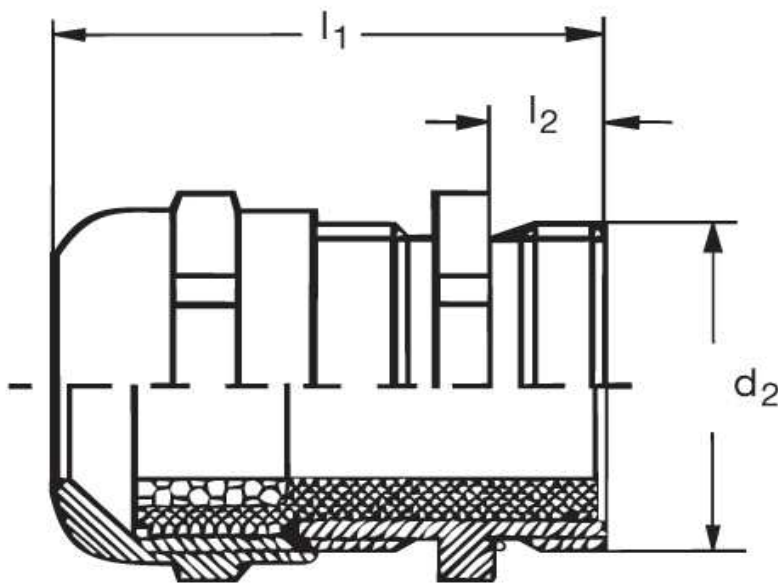

Kabelverschraubung GM 60 EMV

Katalogseite: 9.10

Art.Nr.	Werkstoff	Nenngröße		Kabel Ø
GM 860090	Mes. vern.	PG 9 N	50	4 - 8
	d1	l1	l2	
in mm:	15,2	6,0	17,00	