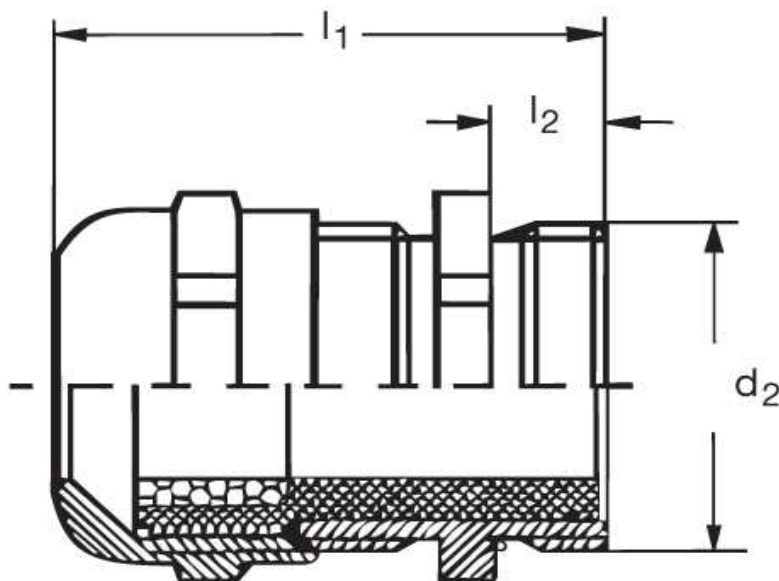

Kabelverschraubung GM 60 EMV

Katalogseite: 9.10

| Art.Nr. | Werkstoff | Nenngröße |  | Kabel Ø |
|-----------|------------|-----------|---|---------|
| GM 860131 | Mes. vern. | PG 13 L | 50 | 6 - 12 |
| | d1 | l1 | l2 | |
| in mm: | 20,4 | 10,0 | 22,00 | |