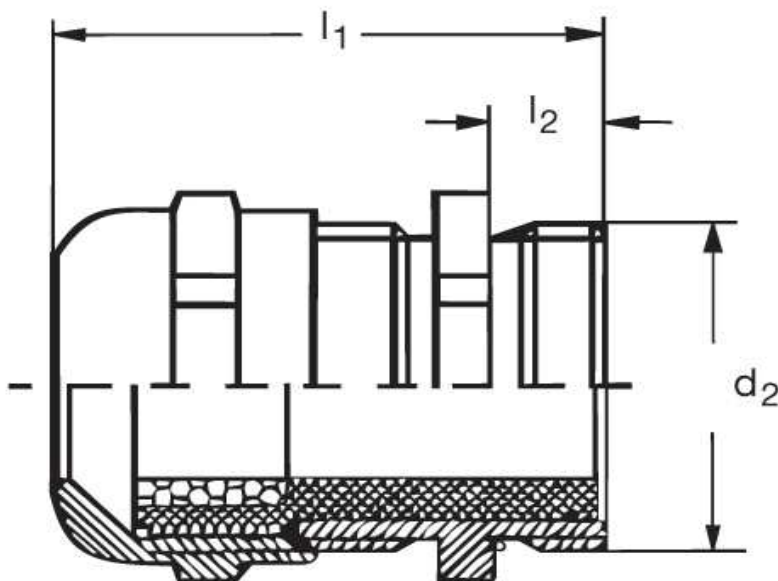

Kabelverschraubung GM 60 EMV

Katalogseite: 9.10

Art.Nr.	Werkstoff	Nenngröße		Kabel Ø
GM 860160	Mes. vern.	PG 16 N	50	10 - 14
	d1	l1	l2	
in mm:	22,5	6,5	23,00	