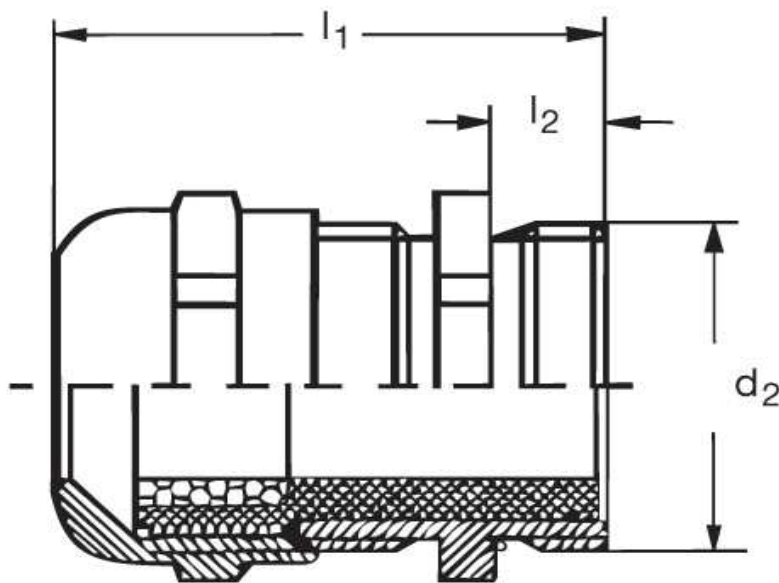

Eisenacher
elektroTECHNIK GmbH

Kabel-Anschluss- und Verbindungstechnik

Kabelverschraubung GM 60 EMV

Katalogseite: 9.10

Art.Nr.	Werkstoff	Nenngröße		Kabel Ø
GM 860161	Mes. vern.	PG 16 L	50	10 - 14
	d1	l1	l2	
in mm:	22,5	10,0	23,00	