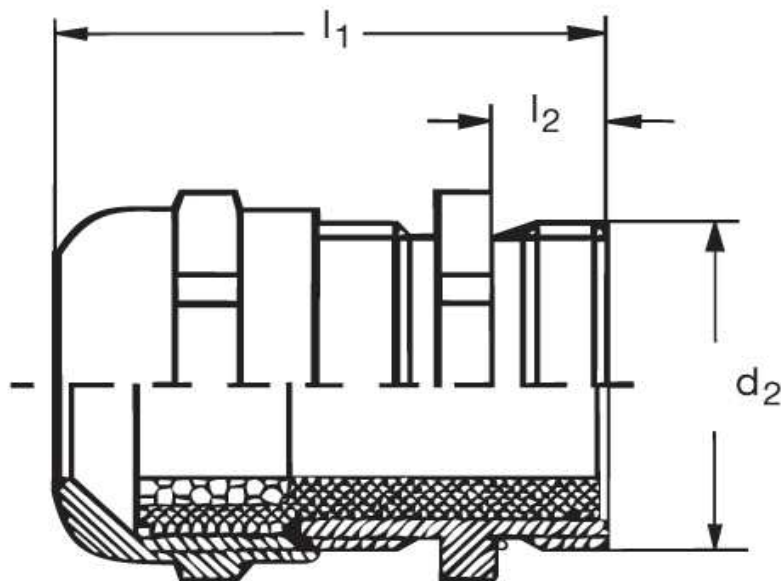

**Eisenacher**  
elektroTECHNIK GmbH

**Kabel-Anschluss- und Verbindungstechnik**

**Kabelverschraubung  
GM 61 EMV-Eex ell**

Katalogseite: 9.12

Art.Nr.	Werkstoff	Nenngröße		Kabel Ø
GM 861131	Mes. vern.	PG 13,5 L	50	6 - 12
	d1	l1	l2	
in mm:	20,4	10,0	22,00	