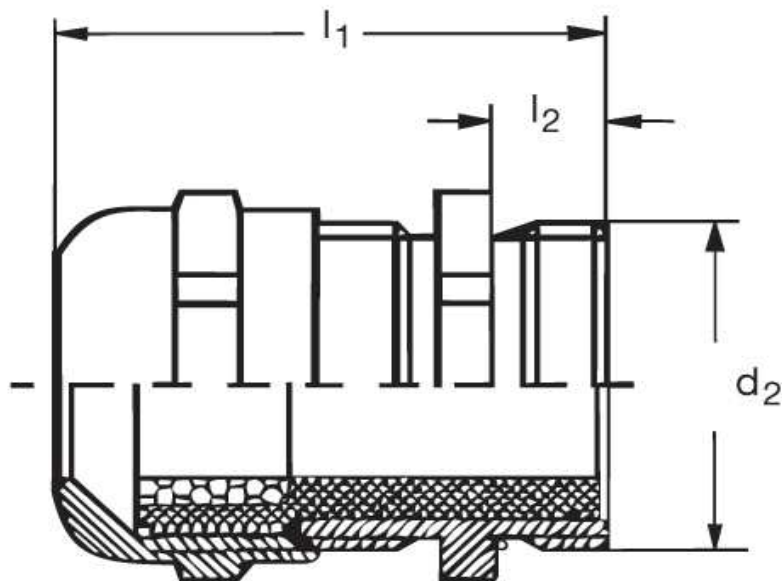

**Kabelverschraubung
GM 61 EMV-Eex ell**

Katalogseite: 9.12

Art.Nr.	Werkstoff	Nenngröße		Kabel Ø
GM 861161	Mes. vern.	PG 16 L	50	10 - 14
	d1	l1	l2	
in mm:	22,5	10,0	23,00	